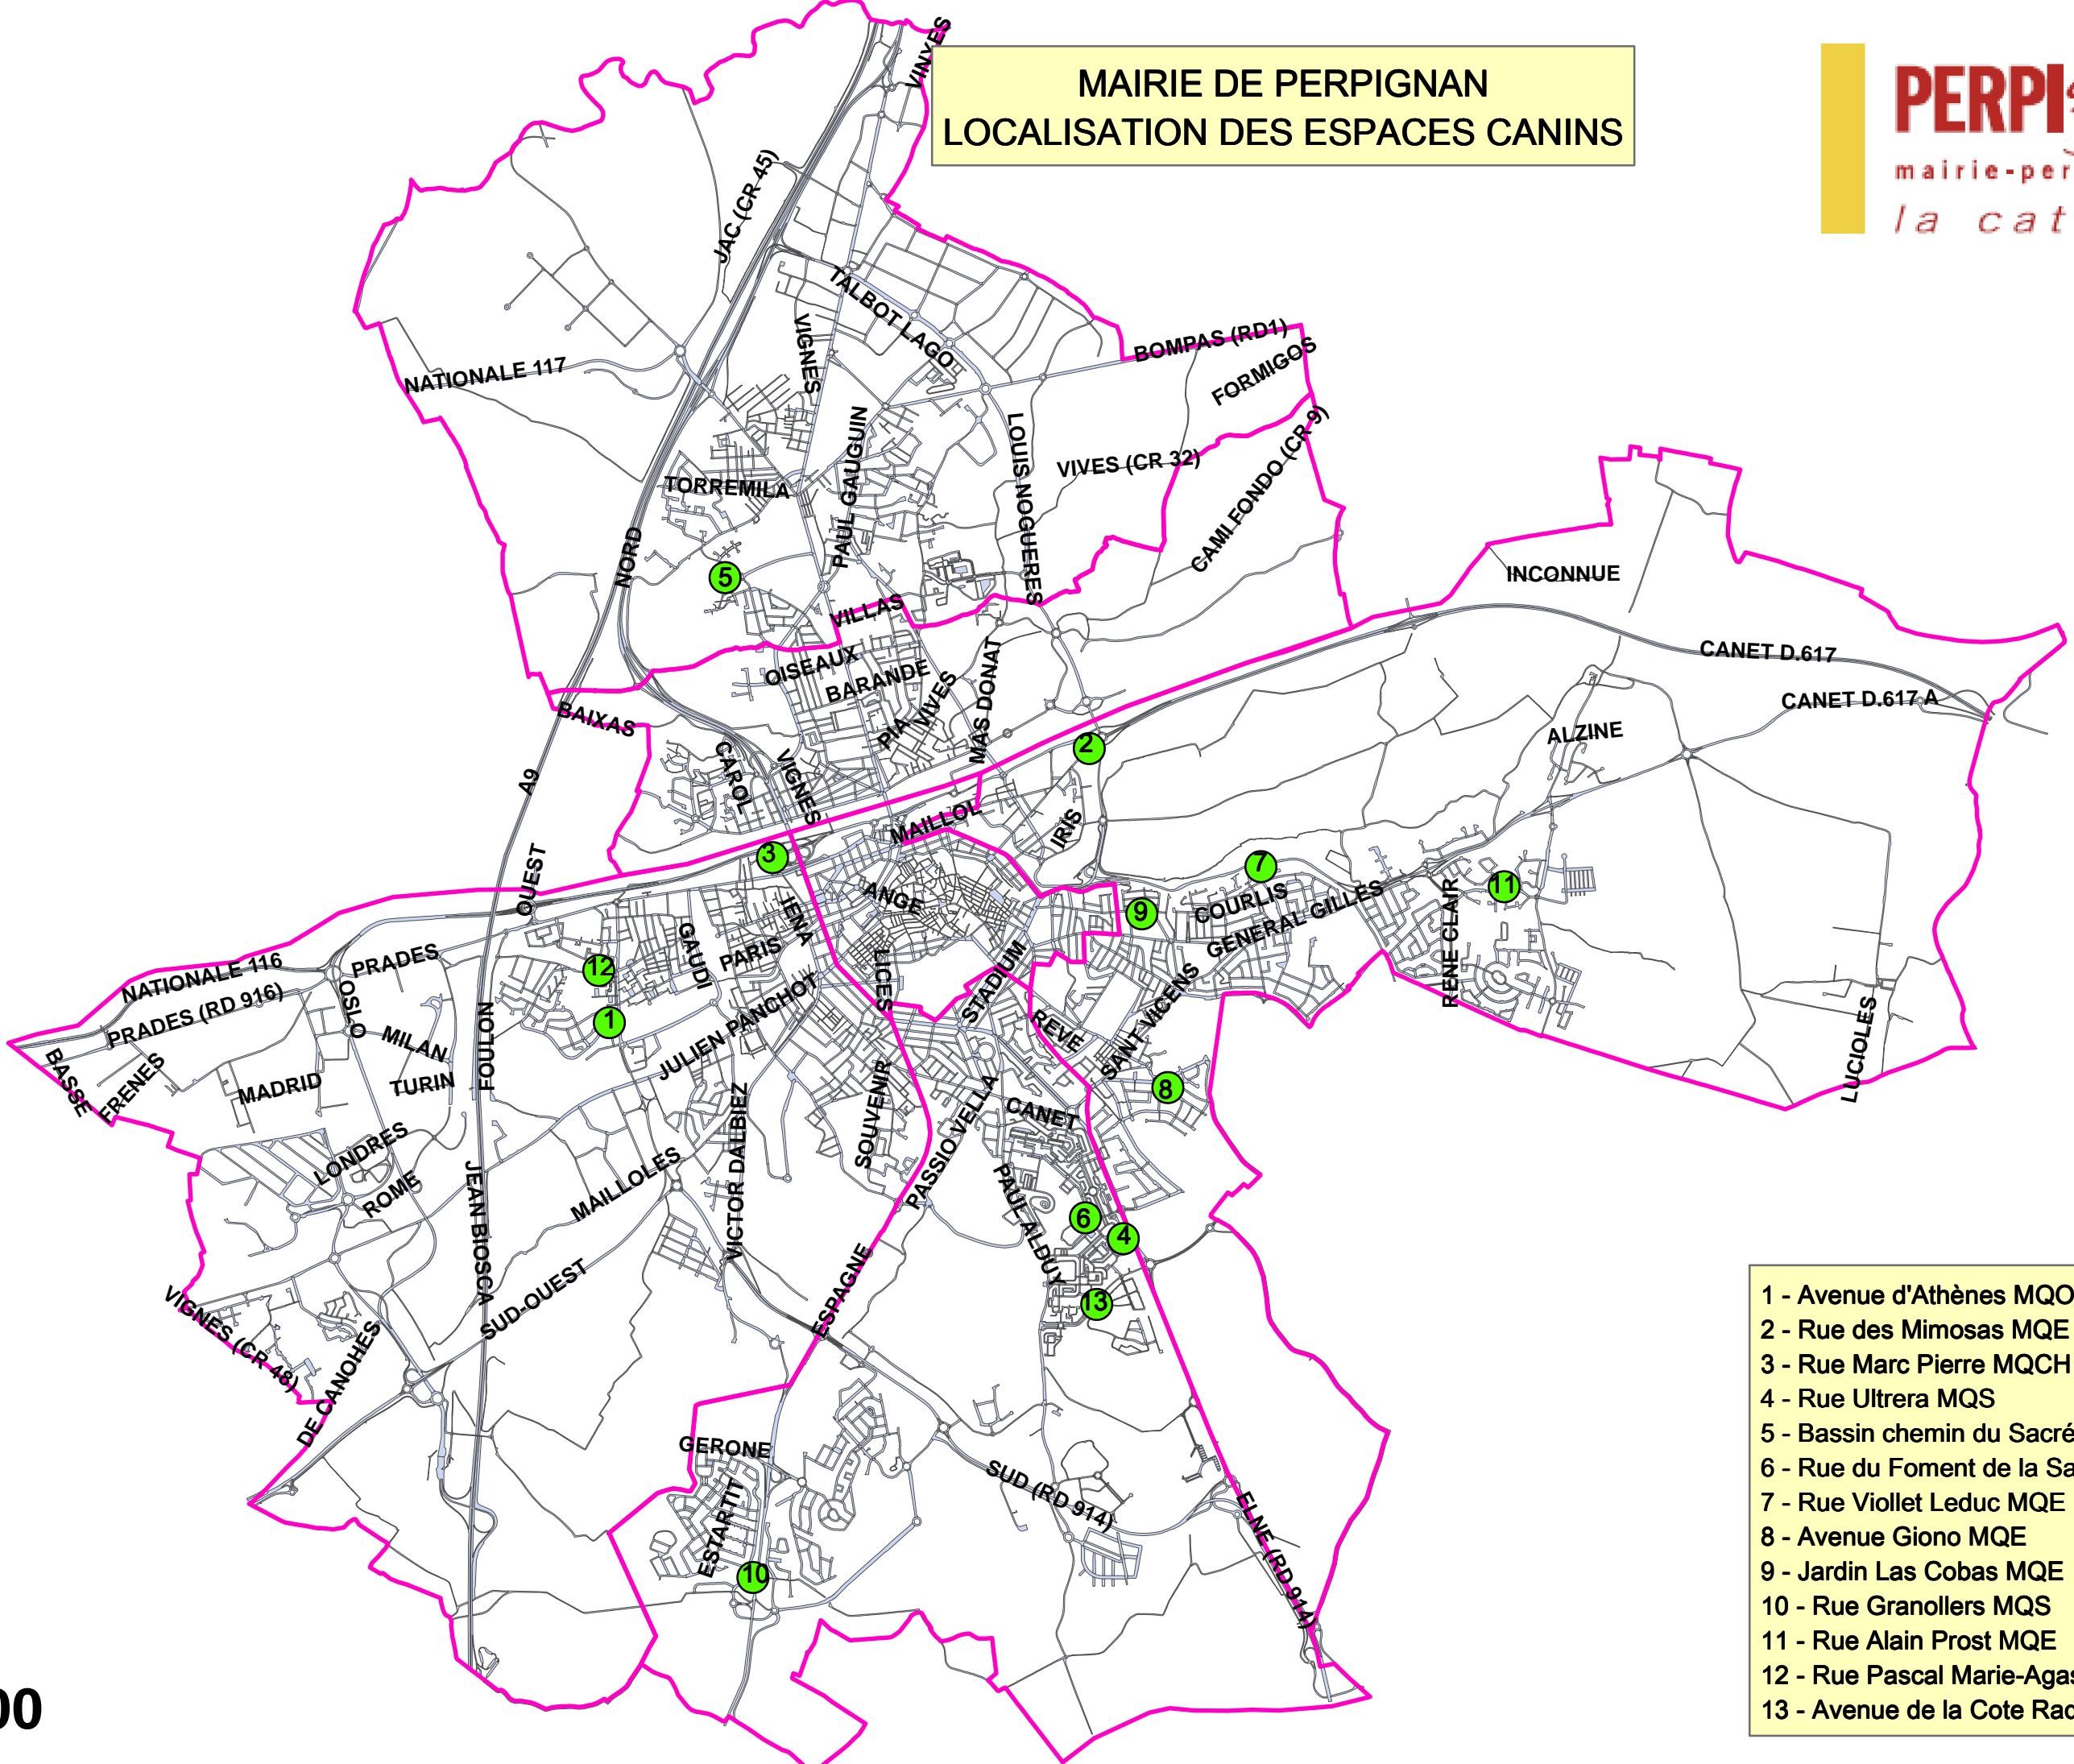

MAIRIE DE PERPIGNAN LOCALISATION DES ESPACES CANINS

- 1 - Avenue d'Athènes MQO
- 2 - Rue des Mimosas MQE
- 3 - Rue Marc Pierre MQCH
- 4 - Rue Ultrera MQS
- 5 - Bassin chemin du Sacré Coeur MQN
- 6 - Rue du Foment de la Sardane MQS
- 7 - Rue Viollet Leduc MQE
- 8 - Avenue Giono MQE
- 9 - Jardin Las Cobas MQE
- 10 - Rue Granollers MQS
- 11 - Rue Alain Prost MQE
- 12 - Rue Pascal Marie-Agasse MQO
- 13 - Avenue de la Cote Radieuse MQS

1:38 000