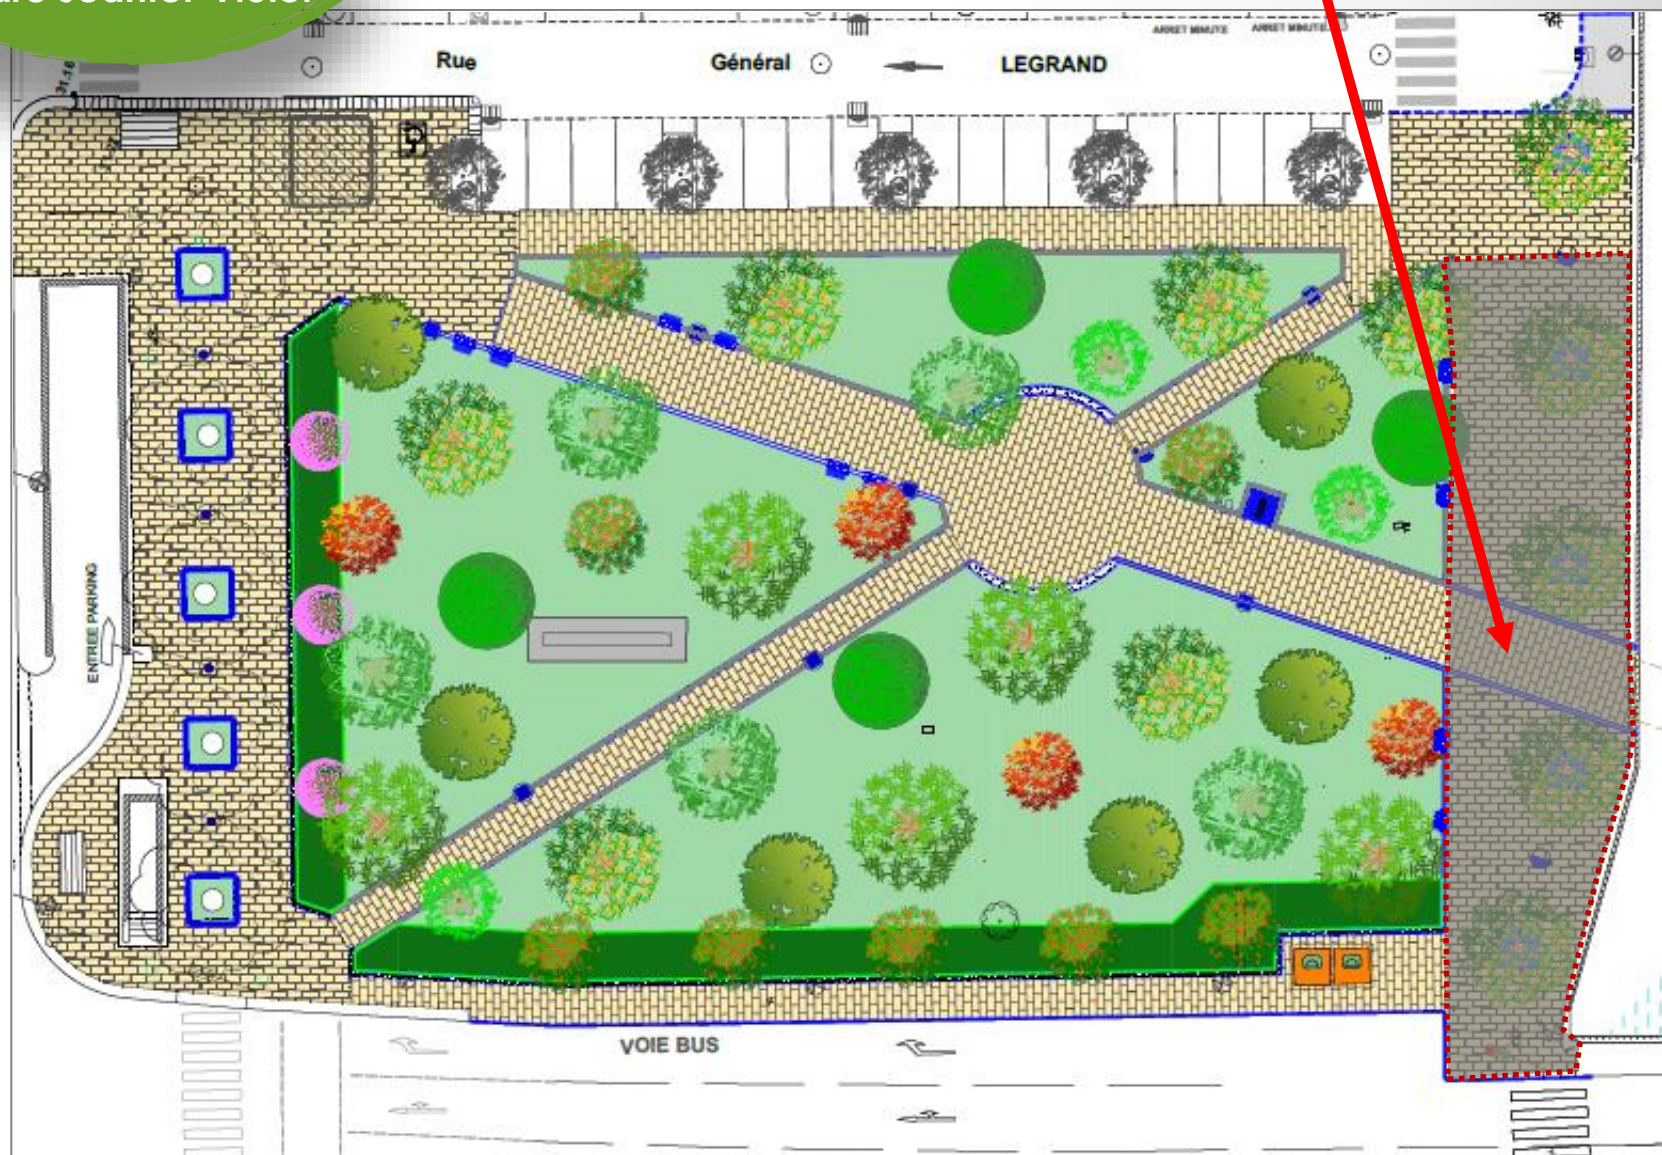

Les Végétaux existants

- Présence de quelques îlots verts éparpillés,
- Espace très minéral,
- Absence de détente et de convivialité,
- Square uniquement traversé.

Les monuments

Mères Méditerranée (installées au Couvent des Minimes)

Louis Torcatis (gardé en place)

Jean Jaurès (positionné dans le Jardin Terrus)

L'aménagement du square Jeantet Violet prévoit :

- Une valorisation de cette entrée de Ville marquée par ce lieu de vie plus accueillant,
- Un cheminement des piétons libre de tout obstacle et plus confortable,
- La pose de sièges rendant l'espace traversant plus convivial,
- Une végétation plus dominante, qui s'articulera parfaitement avec le jardin Terrus par la création future d'une passerelle,
- La plantation d'un nouvel alignement de palmiers,
- La suppression de la sortie véhicules sur le cours Lazare Escarguel.

Projet

Square Jeantet-Violet

Le périmètre délimité en gris sera aménagé provisoirement dans l'attente de la création de la passerelle.

Vue perspective depuis le cours Lazare Escarguel

Densification des végétaux : quelques essences